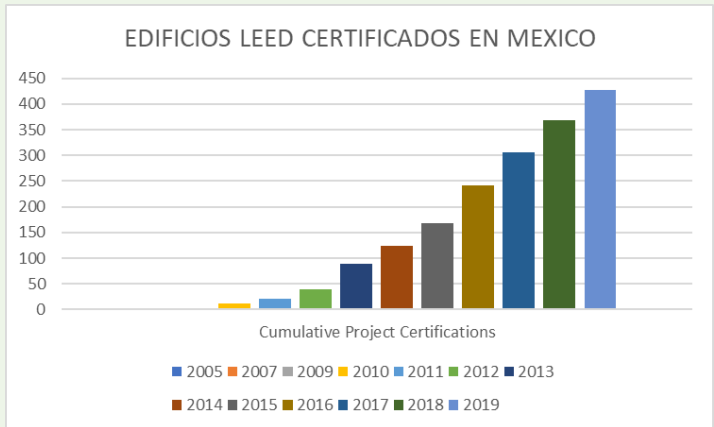

**LEED®  
LIDERAZGO EN  
ENERGIA Y DISEÑO  
AMBIENTAL**

**LEED®** es el programa de construcción verde más reconocido y usado en todo el mundo con más de **101,200** proyectos participando en más de **178 países y territorios** y **2.6 millones de pies cuadrados** certificados cada día. LEED es un programa de certificación para edificios, viviendas y comunidades que guía el diseño, la construcción, las operaciones y el mantenimiento.

Esta gráfica muestra el crecimiento acumulado de la certificación entre **2005 y 2019**. Actualmente existen **431** edificios certificados en México, en total **9,483,076 metros cuadrados** de construcción