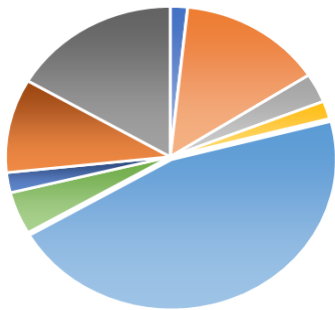

Tipos de Edificios LEED

Tipo de edificios certificados LEED en México.

Mejores edificios equivalen a mejores vidas

Creemos que los edificios verdes son la base de algo más grande: ayudar a las personas y a las comunidades y ciudades en las que residen, a prosperar de manera segura, saludable y sustentable. El corazón de los esfuerzos de nuestra comunidad de construcción ecológica debe ir mucho más allá de la construcción y la eficiencia, y los materiales que componen nuestros edificios. Debemos profundizar y centrarnos en lo que más importa dentro de esos edificios: los seres humanos.

Todos los seres humanos del planeta deberían tener lugares seguros y saludables para vivir, trabajar, aprender y jugar. Llevar vidas largas y saludables no es un privilegio, es un derecho para todos. ¿No deberían los lugares donde pasamos el 90% de nuestro tiempo favorecer nuestra salud y bienestar? Los beneficios de mejora en la salud y la productividad están desempeñando un papel más importante que nunca para impulsar a las empresas a invertir en la construcción ecológica.